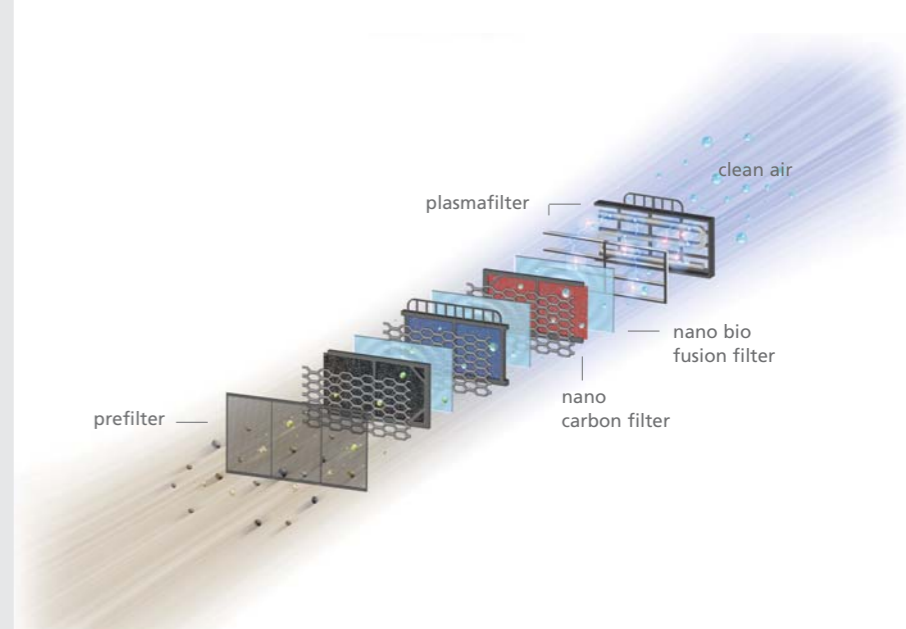

Neo Plasmafilter

Het unieke, door LG Ontwikkelde Neo Plasma luchtreinigingssysteem verwijdert niet alleen microscopisch kleine vuildeeltjes en stof, maar ook huismijt, pollen en haren van huisdieren zodat u allergische aandoeningen zoals astma kunt helpen voorkomen. Het vangt tevens geurdeeltjes op, zodat onaangename geuren worden verwijderd.

Het filter kunt u gewoon met een stofzuiger reinigen en steeds opnieuw gebruiken. U bent dus altijd verzekerd van schone lucht, zonder dat u er aan hoeft te denken om het filter elke keer te moeten vervangen, zoals voorheen. En daarmee bespaart u op de kosten.